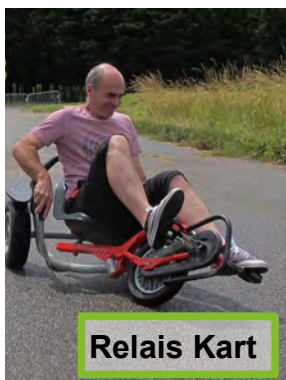

Prestation « Cohésion XXL »

Présentation

La journée de cohésion XXL est composée d'activités, choisies pour inciter à l'échange, au partage, à l'entraide, dans un contexte convivial et dépaysant. « Faire équipe » n'est pas qu'une simple expression.

Il y a un AVANT « Cohésion XXL » et un APRES.

Les activités

Les ateliers alternent des épreuves sportives dites de « pleine nature » et des épreuves non physiques, pour que chaque personne de l'équipe trouve du plaisir dans cette journée.

Les épreuves à connotation « sportives » sont adaptées de façon à être accessibles à tous, sans aucun entraînement spécifique.

Le résultat de chaque activité est validé à l'aide d'une puce électronique, qui permet aux équipes d'avoir leur résultat en fin de journée, très rapidement. Les épreuves non sportives rapportent du bonus temps. Ce système permet aussi de gérer facilement des groupes importants.

Quelques activités proposées

Relais Kart